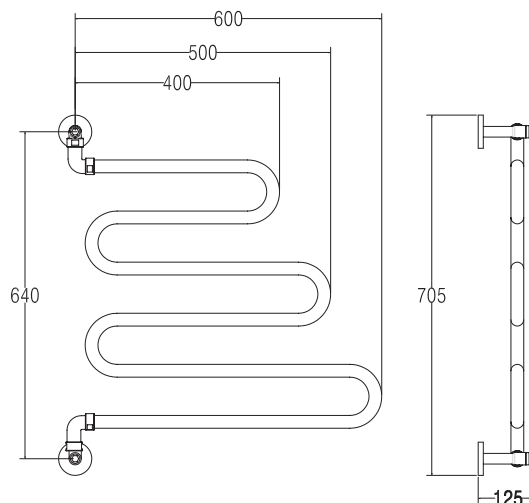

ΔT Euronorm 442
(Trattamento galvanico)
Galvanic treatment
Гальваническое покрытие

ΔT Euronorm 442
(Trattamento galvanico +
Verniciatura)
Galvanic treatment +
Vernished
Гальваническое покрытие +
покраска

ΔT Euronorm 442
(Verniciatura)
Vernished
Покраска

ΔT riscaldamento a bassa temperatura
ΔT low temperature heating system
ΔT низкотемпературное отопление

INT. (mm)	ΔT50°C (TG)			ΔT50°C (TG+V)			ΔT50°C (V)			ΔT30°C (TG)			WEIGHT
	watt	kcal/h	btu	watt	kcal/h	btu	watt	kcal/h	btu	watt	kcal/h	btu	
640	127	109	434	152	138	550	165	142	564	66	57	225	4