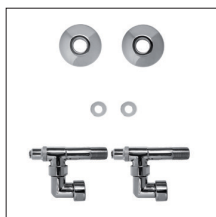

Ricambi disponibili a richiesta
Spare parts available on request
Запасные части под заказ

SC0405FELA01..